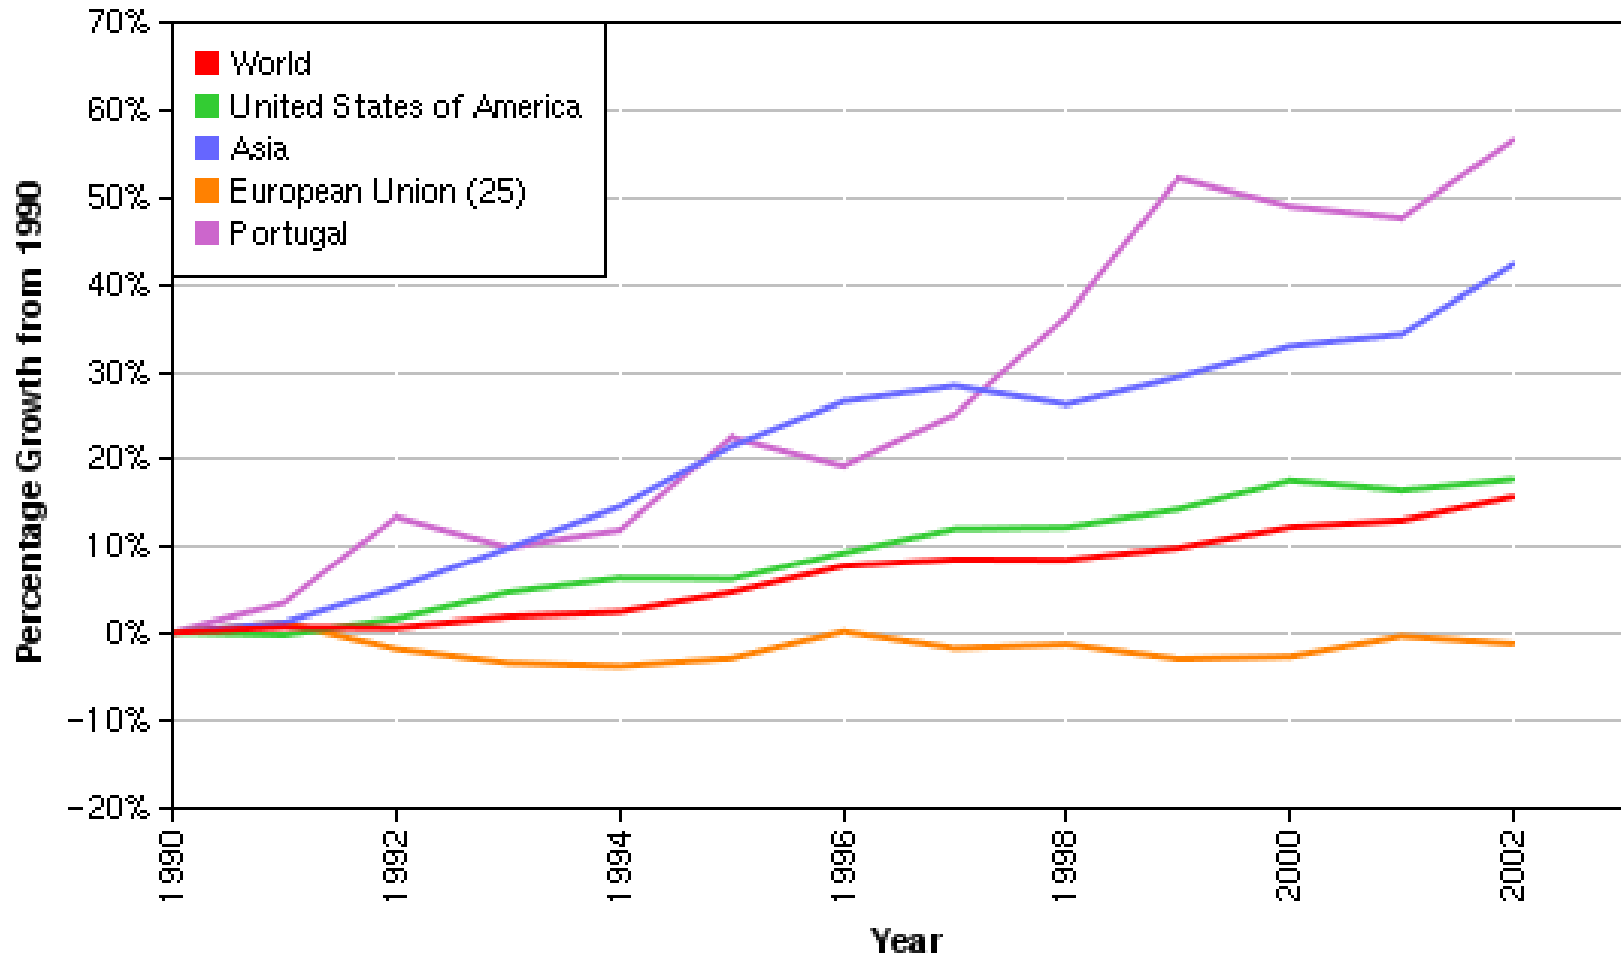

Evolução das emissões de GEE em Portugal

Evolução das emissões sectoriais de GEE em Portugal

National CO2 Emissions, 1990-2002

(developed with CAIT, WRI, 2006)

Per Capita CO2 Emissions, 1990-2002

(developed with CAIT, WRI, 2006)

CO2 Intensity of Economy, 1990-2002

(developed with CAIT, WRI, 2006)

Variação das emissões de GEE na UE-25 (2003 *versus* 1990)

Fonte: EEA, 2005

Evolução das emissões no período 1990-2010(Cenário REF)

Fonte: PNAC 2006, v. Jan06