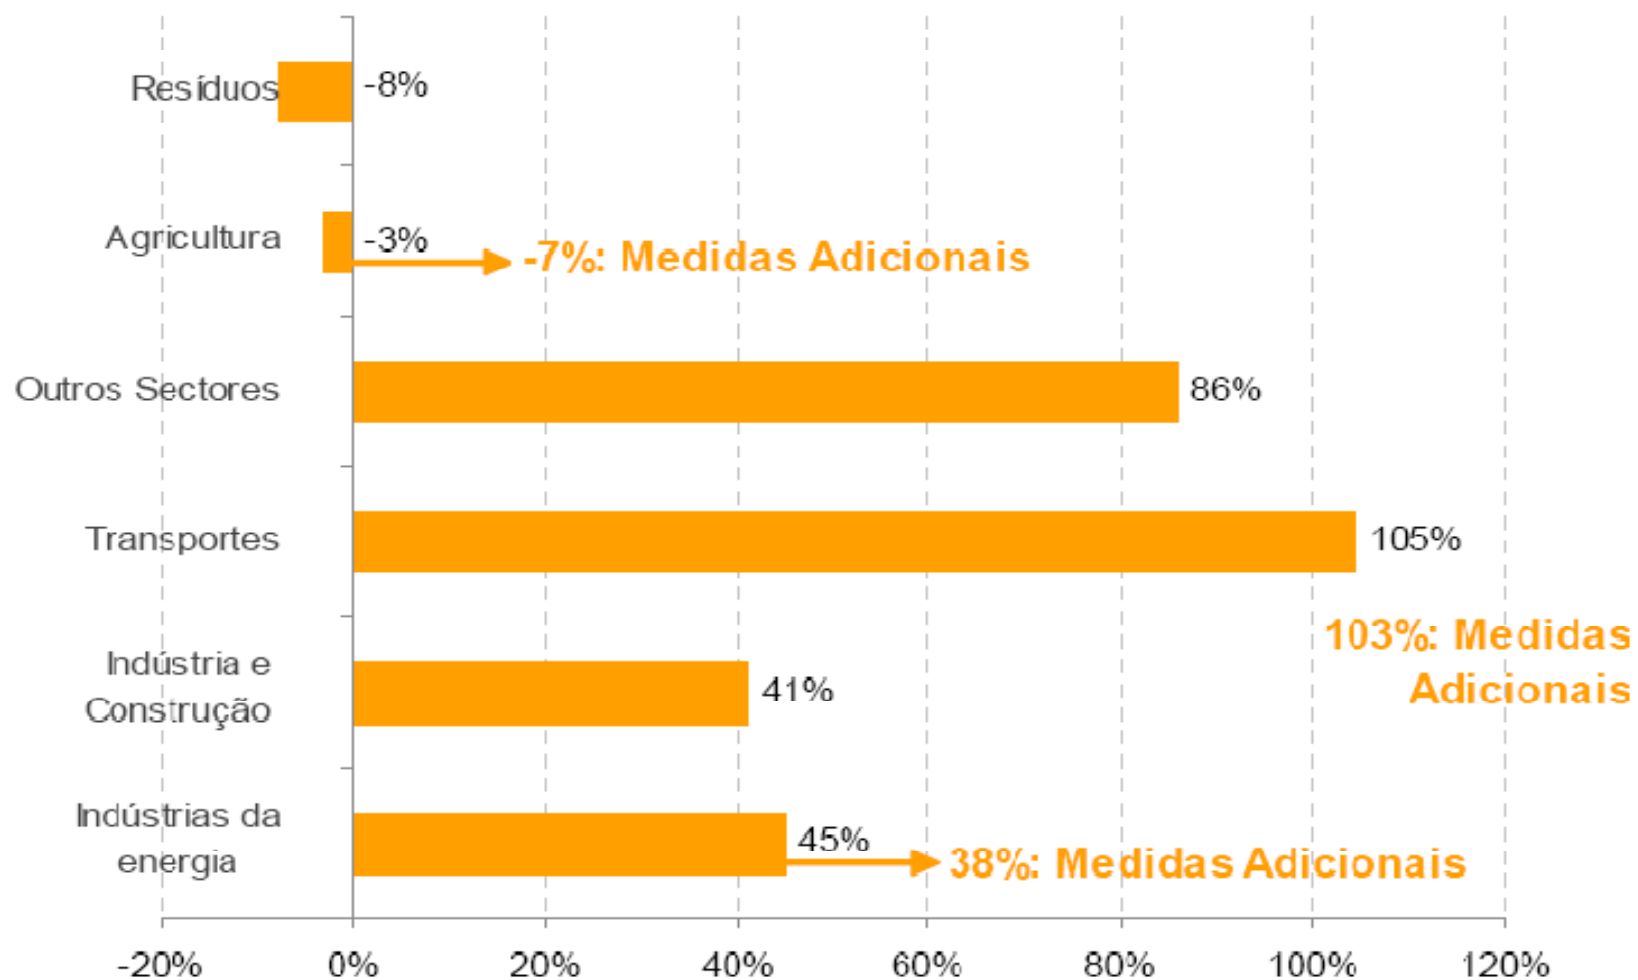

Evolução das emissões de GEE em Portugal

Evolução das emissões sectoriais de GEE em Portugal

National CO2 Emissions, 1990-2002

(developed with CAIT, WRI, 2006)

Per Capita CO2 Emissions, 1990-2002

(developed with CAIT, WRI, 2006)

CO2 Intensity of Economy, 1990-2002

(developed with CAIT, WRI, 2006)

Variação das emissões de GEE na UE-25 (2003 *versus* 1990)

Fonte: EEA, 2005

Evolução das emissões no período 1990-2010(Cenário REF)

Fonte: PNAC 2006, v. Jan06