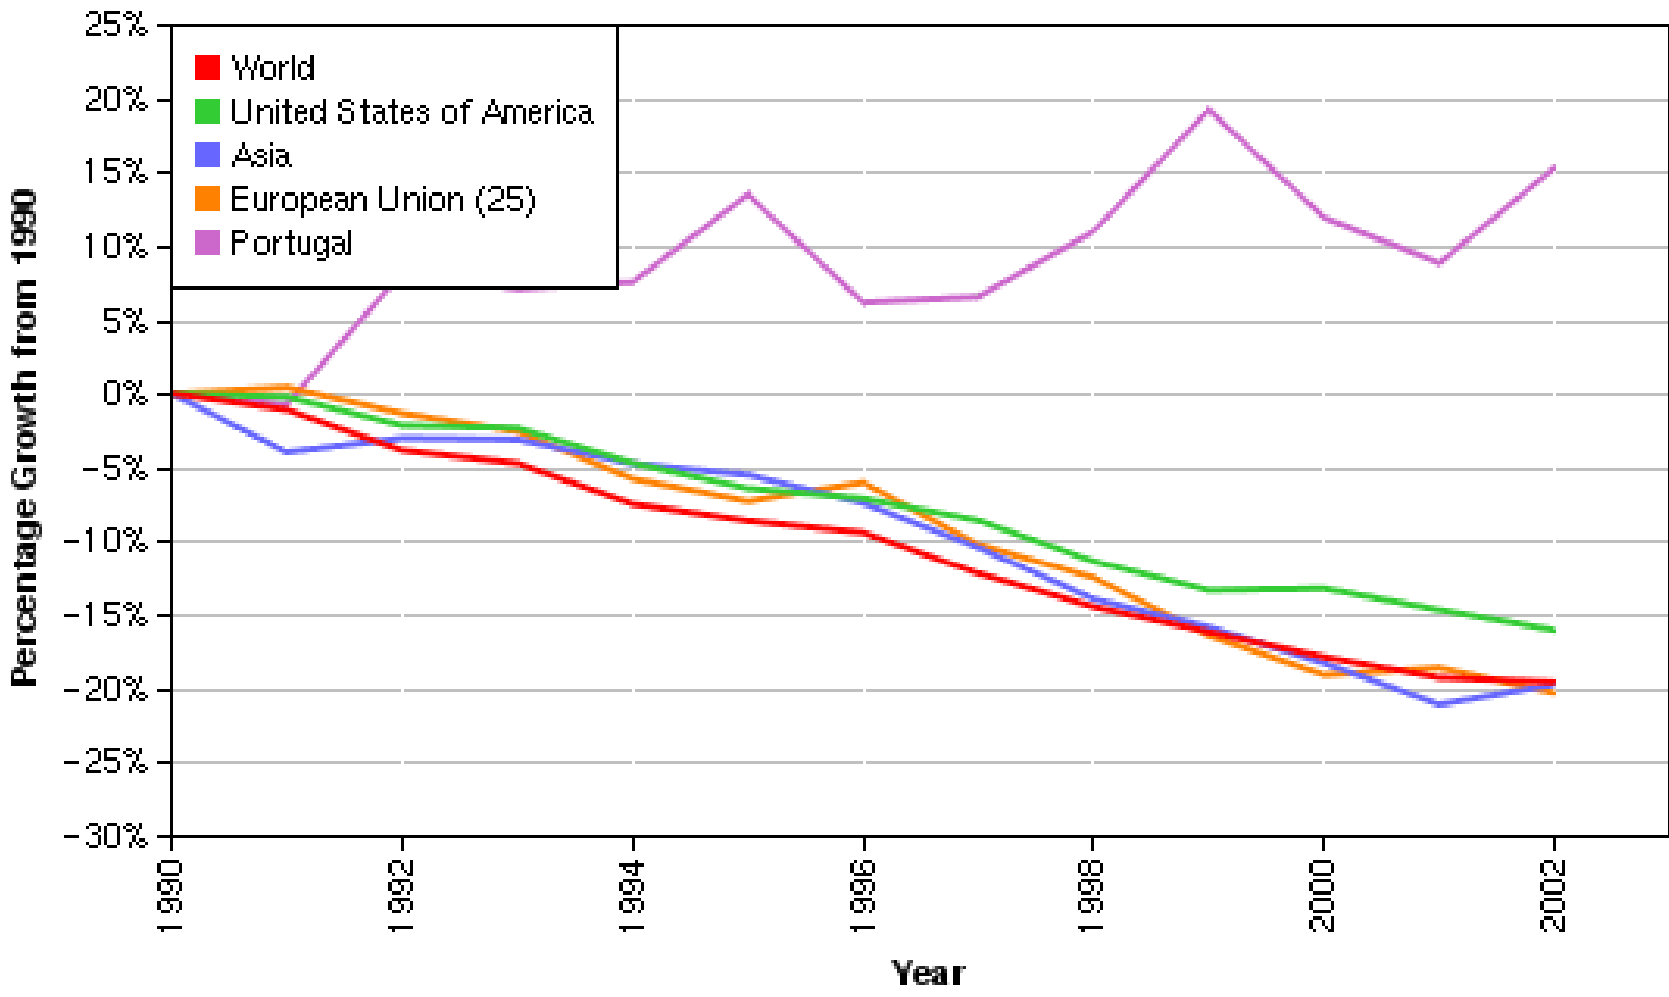

Evolução das emissões de GEE em Portugal

Evolução das emissões sectoriais de GEE em Portugal

National CO2 Emissions, 1990-2002

(developed with CAIT, WRI, 2006)

Per Capita CO2 Emissions, 1990-2002

(developed with CAIT, WRI, 2006)

CO2 Intensity of Economy, 1990-2002

(developed with CAIT, WRI, 2006)

Variação das emissões de GEE na UE-25 (2003 *versus* 1990)

Fonte: EEA, 2005

Evolução das emissões no período 1990-2010(Cenário REF)

Fonte: PNAC 2006, v. Jan06