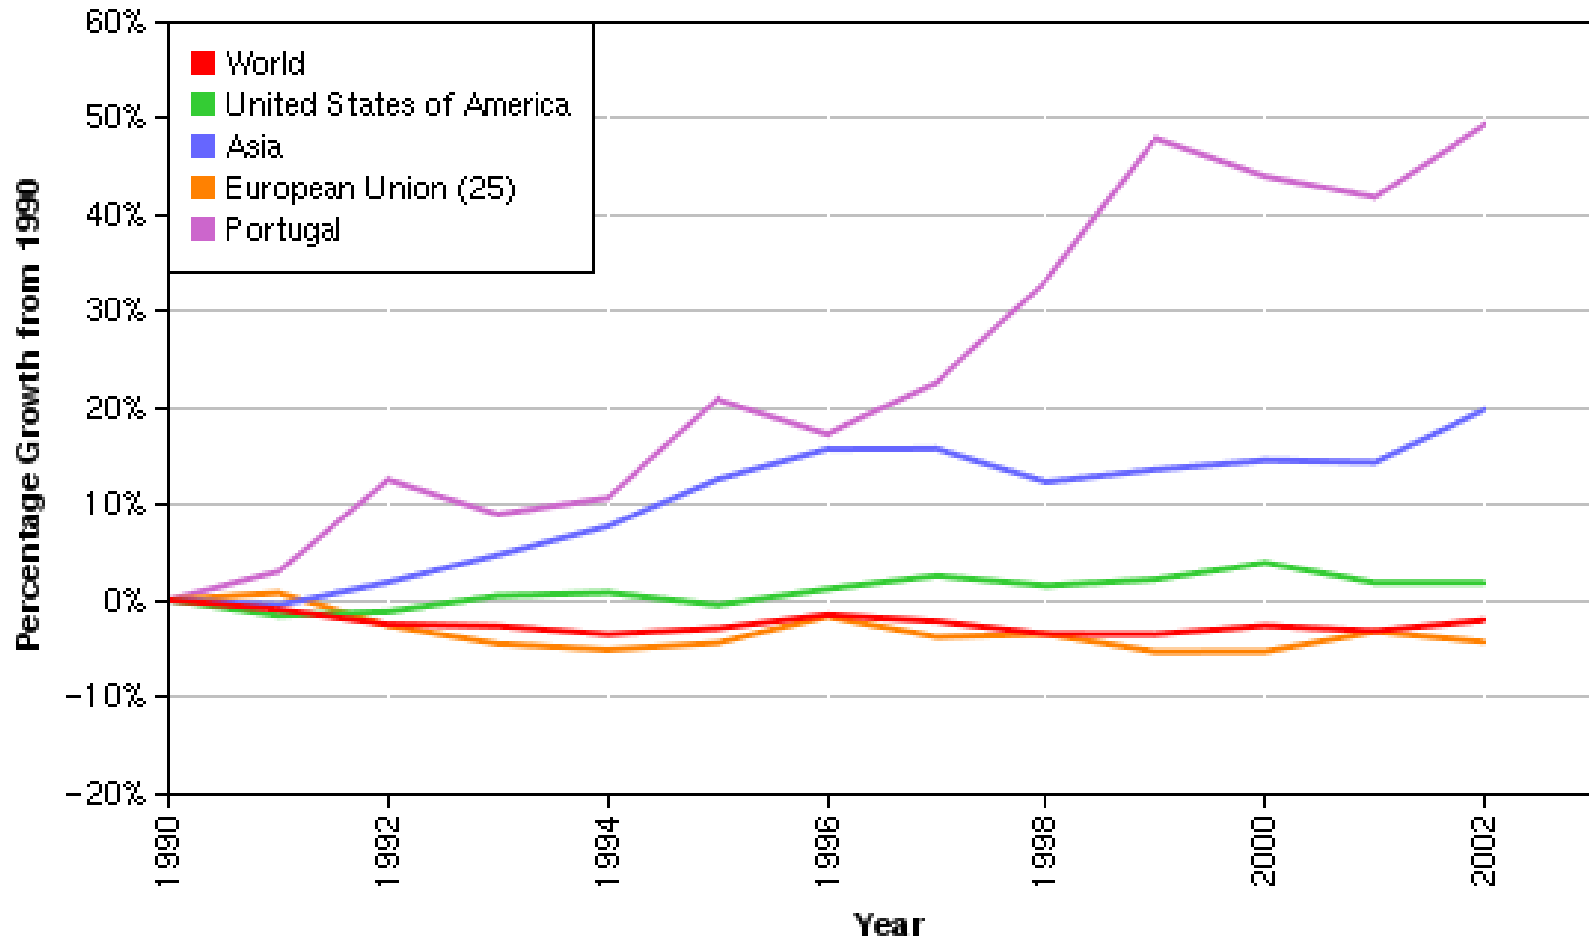

Evolução das emissões de GEE em Portugal

Evolução das emissões sectoriais de GEE em Portugal

National CO2 Emissions, 1990-2002

(developed with CAIT, WRI, 2006)

Per Capita CO2 Emissions, 1990-2002

(developed with CAIT, WRI, 2006)

CO2 Intensity of Economy, 1990-2002

(developed with CAIT, WRI, 2006)

Variação das emissões de GEE na UE-25 (2003 *versus* 1990)

Fonte: EEA, 2005

Evolução das emissões no período 1990-2010(Cenário REF)

Fonte: PNAC 2006, v. Jan06