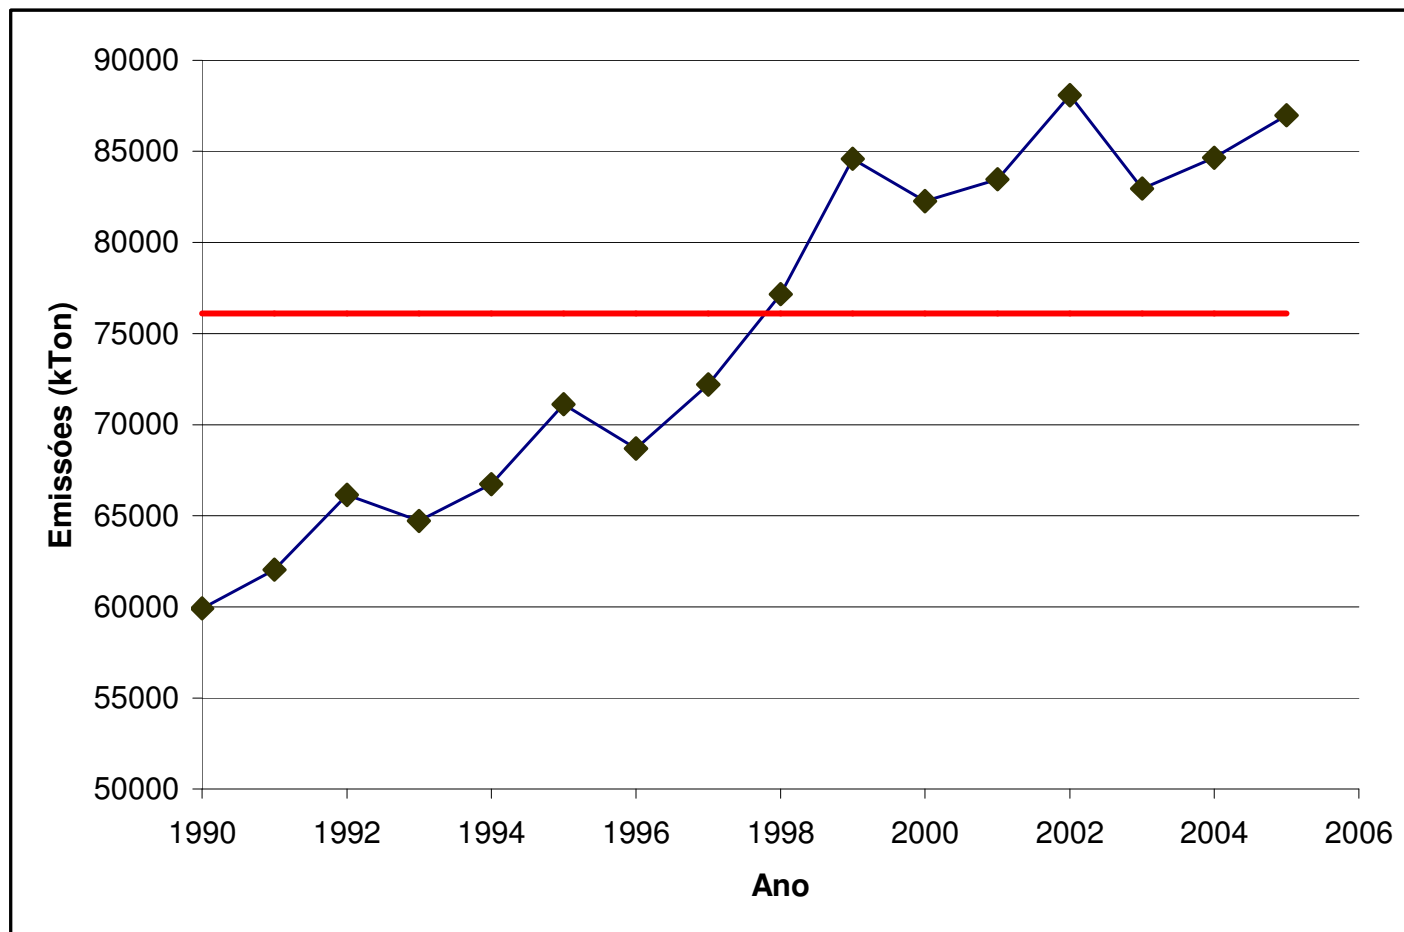

Evolução das emissões de GEE em Portugal

Evolução das emissões sectoriais de GEE em Portugal

National CO2 Emissions, 1990-2002

(developed with CAIT, WRI, 2006)

Per Capita CO2 Emissions, 1990-2002

(developed with CAIT, WRI, 2006)

CO2 Intensity of Economy, 1990-2002

(developed with CAIT, WRI, 2006)

Variação das emissões de GEE na UE-25 (2003 *versus* 1990)

Fonte: EEA, 2005

Evolução das emissões no período 1990-2010(Cenário REF)

Fonte: PNAC 2006, v. Jan06