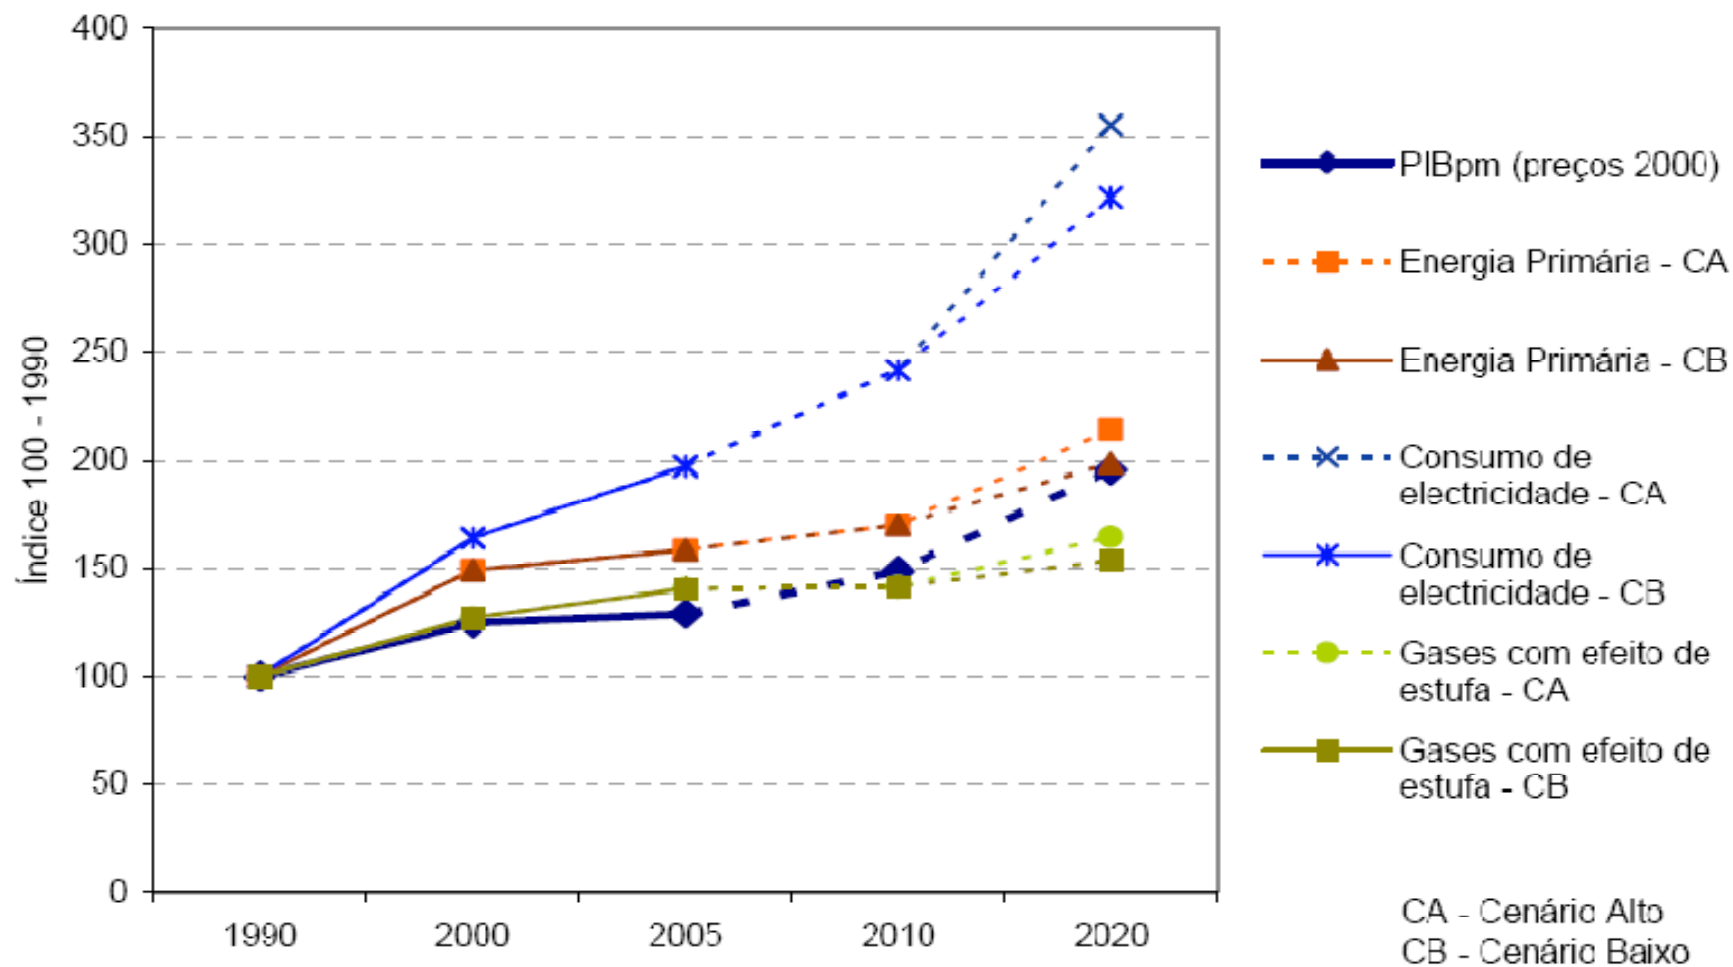

Evolução das emissões de GEE em Portugal

Evolução das emissões sectoriais de GEE em Portugal

National CO2 Emissions, 1990-2002

(developed with CAIT, WRI, 2006)

Per Capita CO2 Emissions, 1990-2002

(developed with CAIT, WRI, 2006)

CO2 Intensity of Economy, 1990-2002

(developed with CAIT, WRI, 2006)

Variação das emissões de GEE na UE-25 (2003 *versus* 1990)

Fonte: EEA, 2005

Evolução das emissões no período 1990-2010(Cenário REF)

Fonte: PNAC 2006, v. Jan06