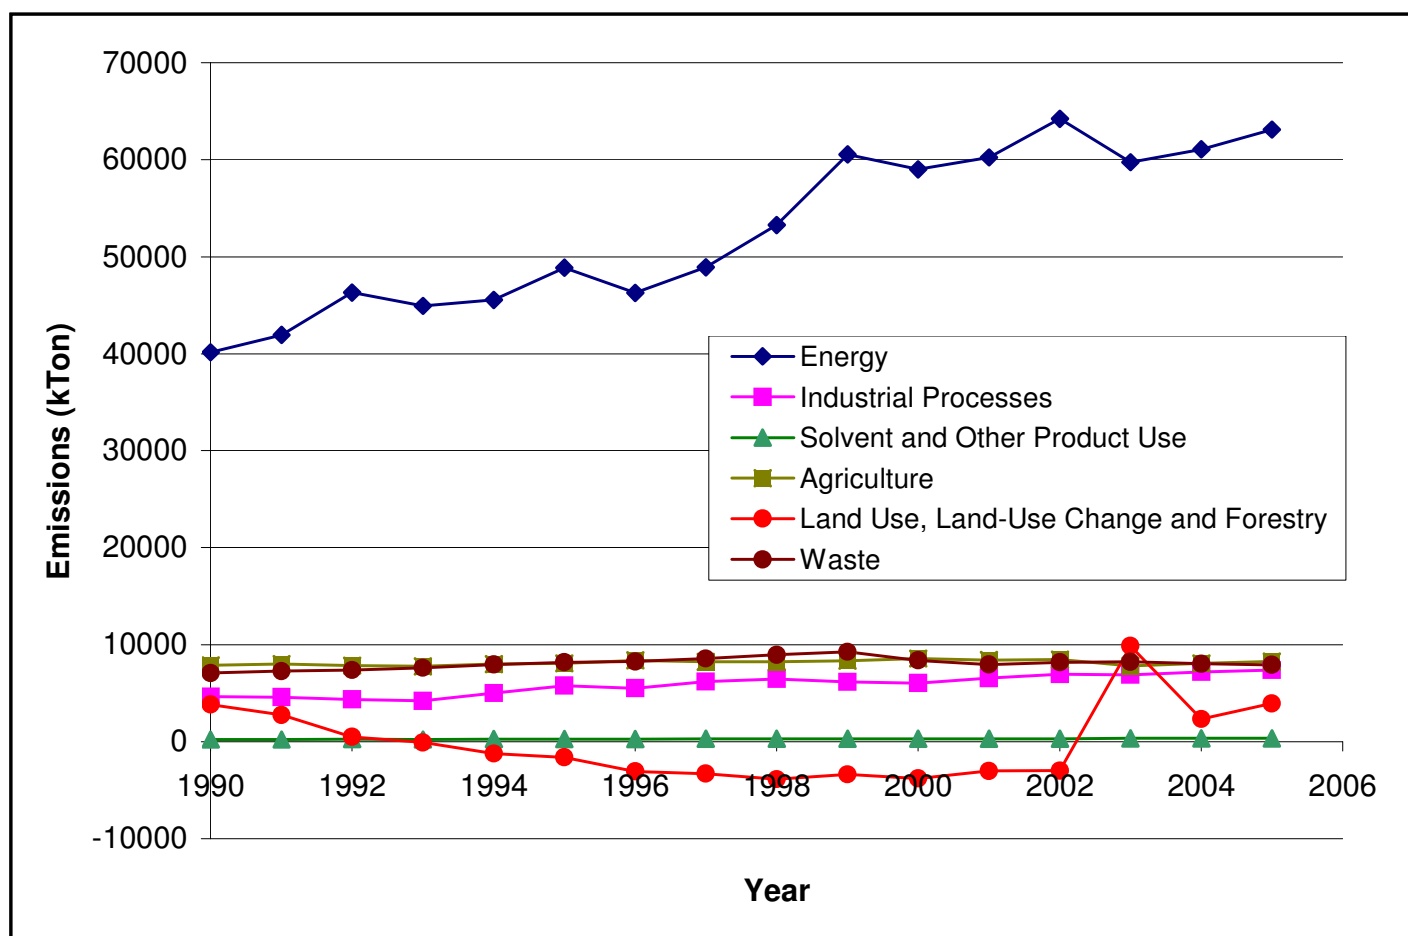

Evolução das emissões de GEE em Portugal

Evolução das emissões sectoriais de GEE em Portugal

National CO2 Emissions, 1990-2002

(developed with CAIT, WRI, 2006)

Per Capita CO2 Emissions, 1990-2002

(developed with CAIT, WRI, 2006)

CO2 Intensity of Economy, 1990-2002

(developed with CAIT, WRI, 2006)

Variação das emissões de GEE na UE-25 (2003 *versus* 1990)

Fonte: EEA, 2005

Evolução das emissões no período 1990-2010(Cenário REF)

Fonte: PNAC 2006, v. Jan06