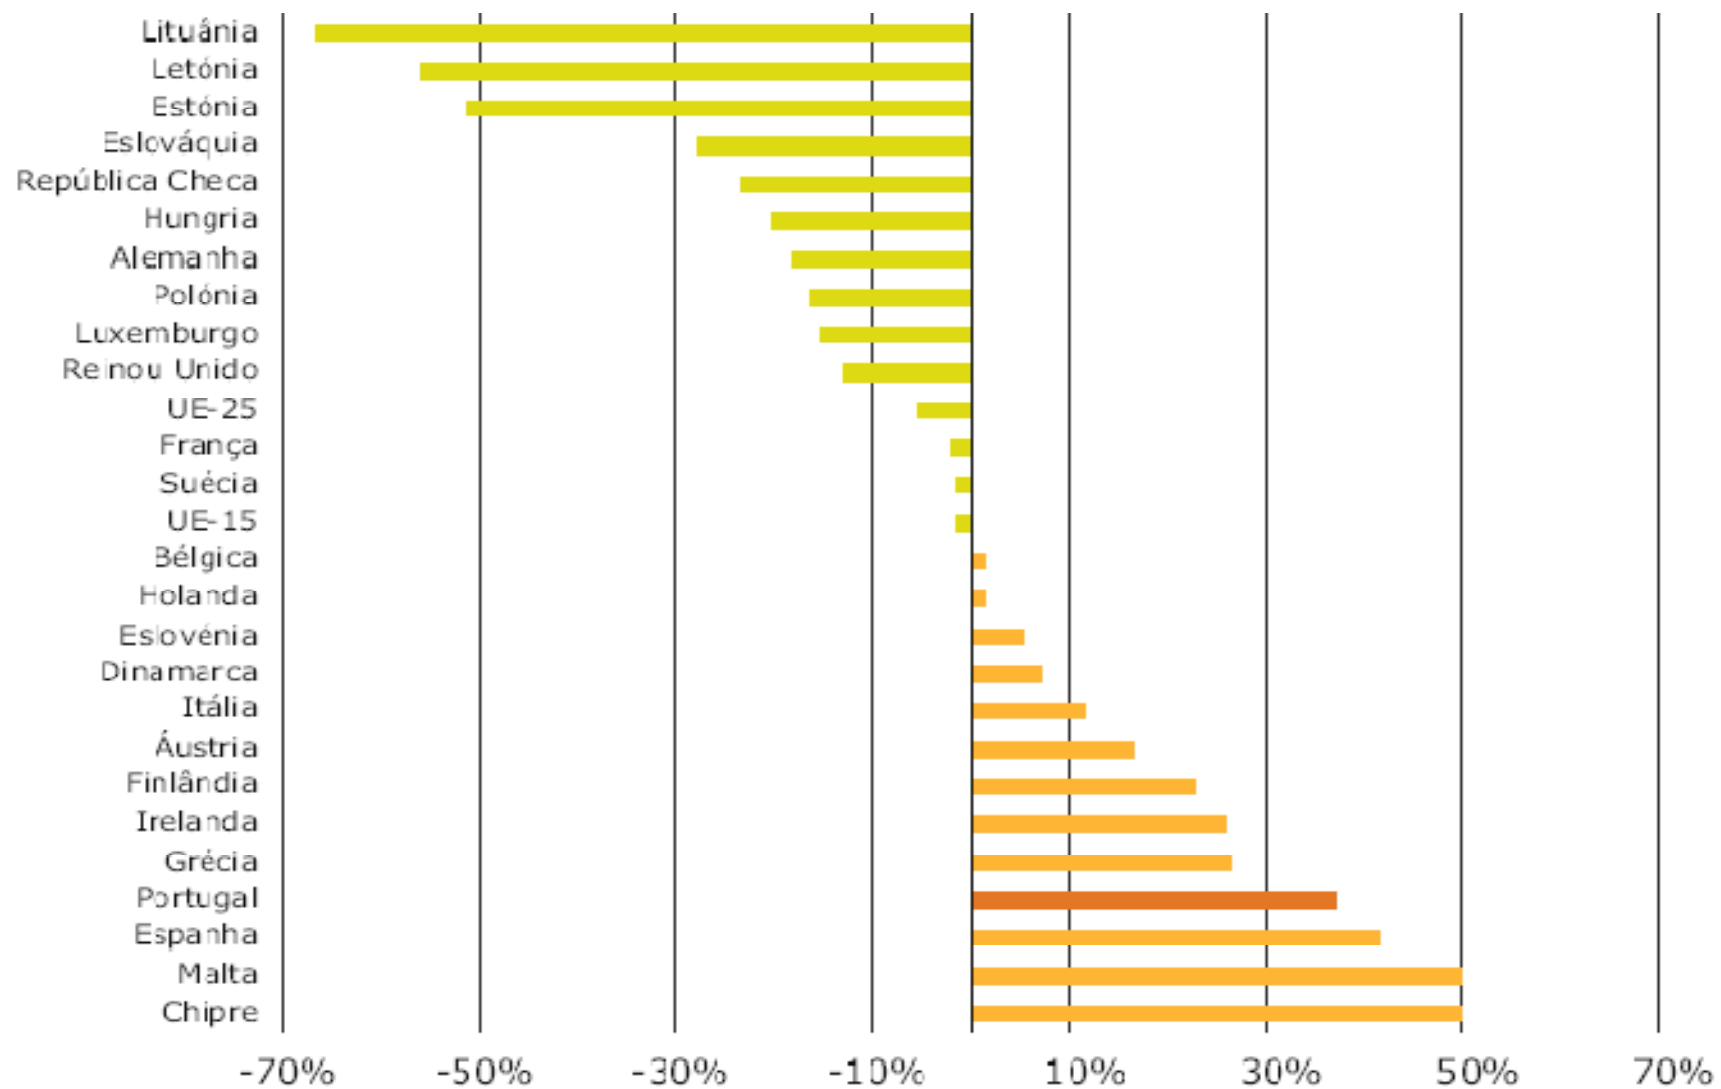

Evolução das emissões de GEE em Portugal

Evolução das emissões sectoriais de GEE em Portugal

National CO2 Emissions, 1990-2002

(developed with CAIT, WRI, 2006)

Per Capita CO2 Emissions, 1990-2002

(developed with CAIT, WRI, 2006)

CO2 Intensity of Economy, 1990-2002

(developed with CAIT, WRI, 2006)

Variação das emissões de GEE na UE-25 (2003 *versus* 1990)

Fonte: EEA, 2005

Evolução das emissões no período 1990-2010(Cenário REF)

Fonte: PNAC 2006, v. Jan06